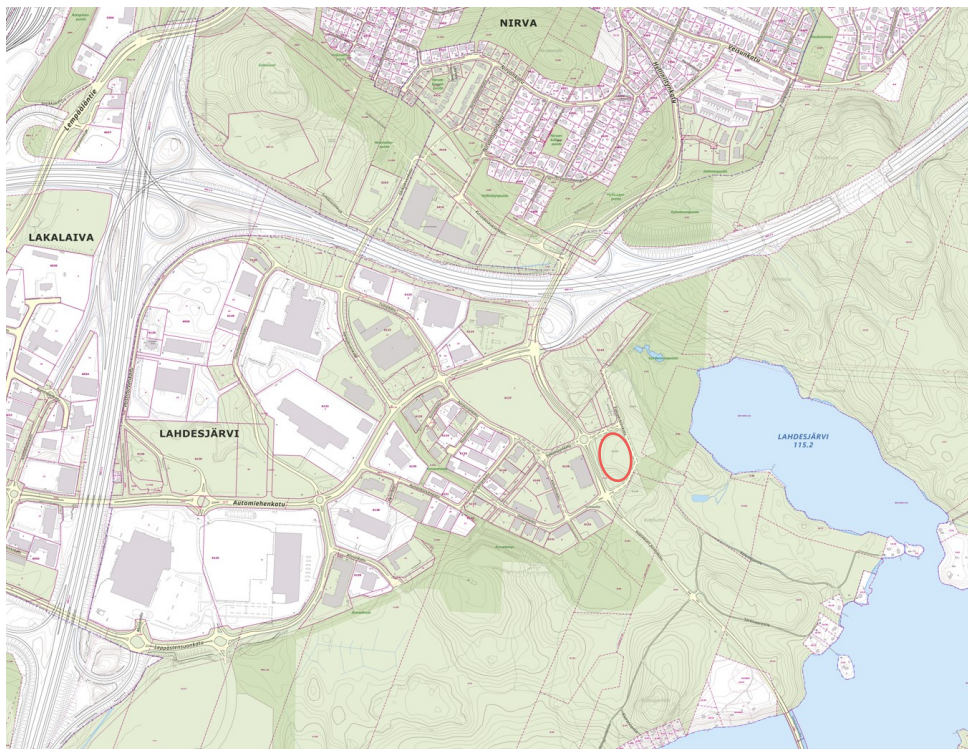

KARTTALIITE

Ympäristö- ja rakennusjaosto 7.6.2022

Tampereen kaupunki, Eskoperkiönkadun maa-aineksen välivarasto- ja käsittelyalue

Sijaintikartta ja ilmakekuva

Toiminta-alueen sijainti (punainen rajaus).

Ilmakekuvassa toiminta-alue (valkoinen rajaus) ja sen lähiympäristö nykytilassaan.